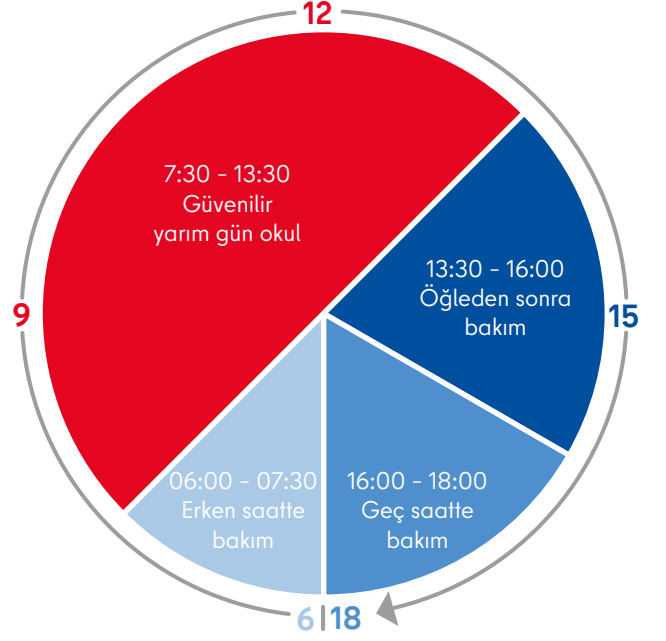

Açık tam gün okul

Açık tam gün okul, güvenilir yarım gün ilkokulu (kırmızı), tamamlayıcı olarak sunulan tam gün etkinliklerini ve tatillerde 6:00 ve 18:00 saatleri arasında sunulan etkinlikleri kapsamaktadır.

Tamamlayıcı bakım ve desteği başvurusunu her durumda okula yapmanız gerekir. Gençlik dairesi ihtiyacı belirler ve size okul için bir ihtiyaç belgesi gönderir.

Sunulan tam gün etkinliklerinin tümü, 1. ve 2. sınıflar* için ücretsizdir.

3 ila 6* yaş arası çocuk sahibi ebeveynler tamamlayıcı destek ve bakım masraflarının bir kısmını kendileri karşılamak zorunda kalacaklardır. Miktar, ebeveynlerin gelirlerine ve bakımın kapsamına göre hesaplanır.