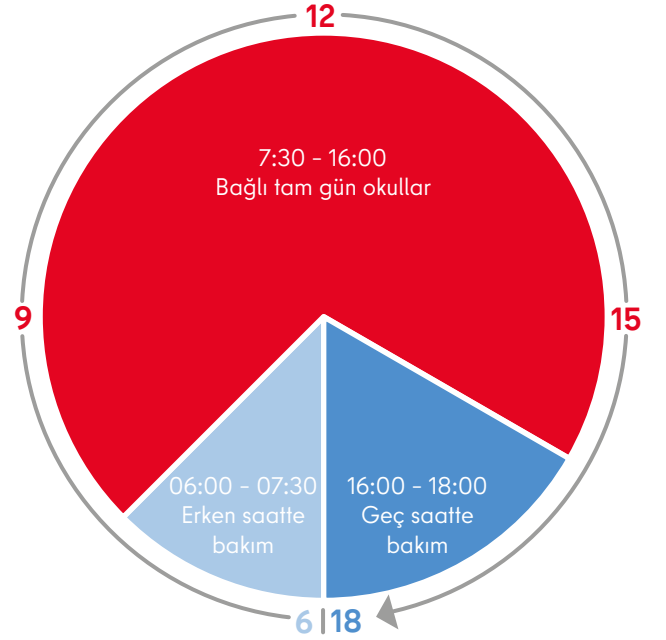

Bağlı tam gün okullar

Bağlı tam gün okulda okul günü haftanın en az dört günü saat 7:30'dan 16:00'a kadar (kırmızı) sürer. Ders ve tamamlayıcı olarak sunulan etkinlikler bu süre içinde değişmeli olarak gerçekleşir. Okulda sunulan etkinliklerin tamamı bu süre içinde ücretsizdir.

Ek olarak tamamlayıcı erken veya geç saat modülleri ile tatil günlerinde bakım olanağı vardır. Sunulan bu olanaklar, 1. ve 2. sınıflar* için ücretsiz, 3. - 6. sınıflar* için muhtemelen ücretlidir. Her iki durumda da başvuru yapılması ve ihtiyacın belgelenmesi gerekir.