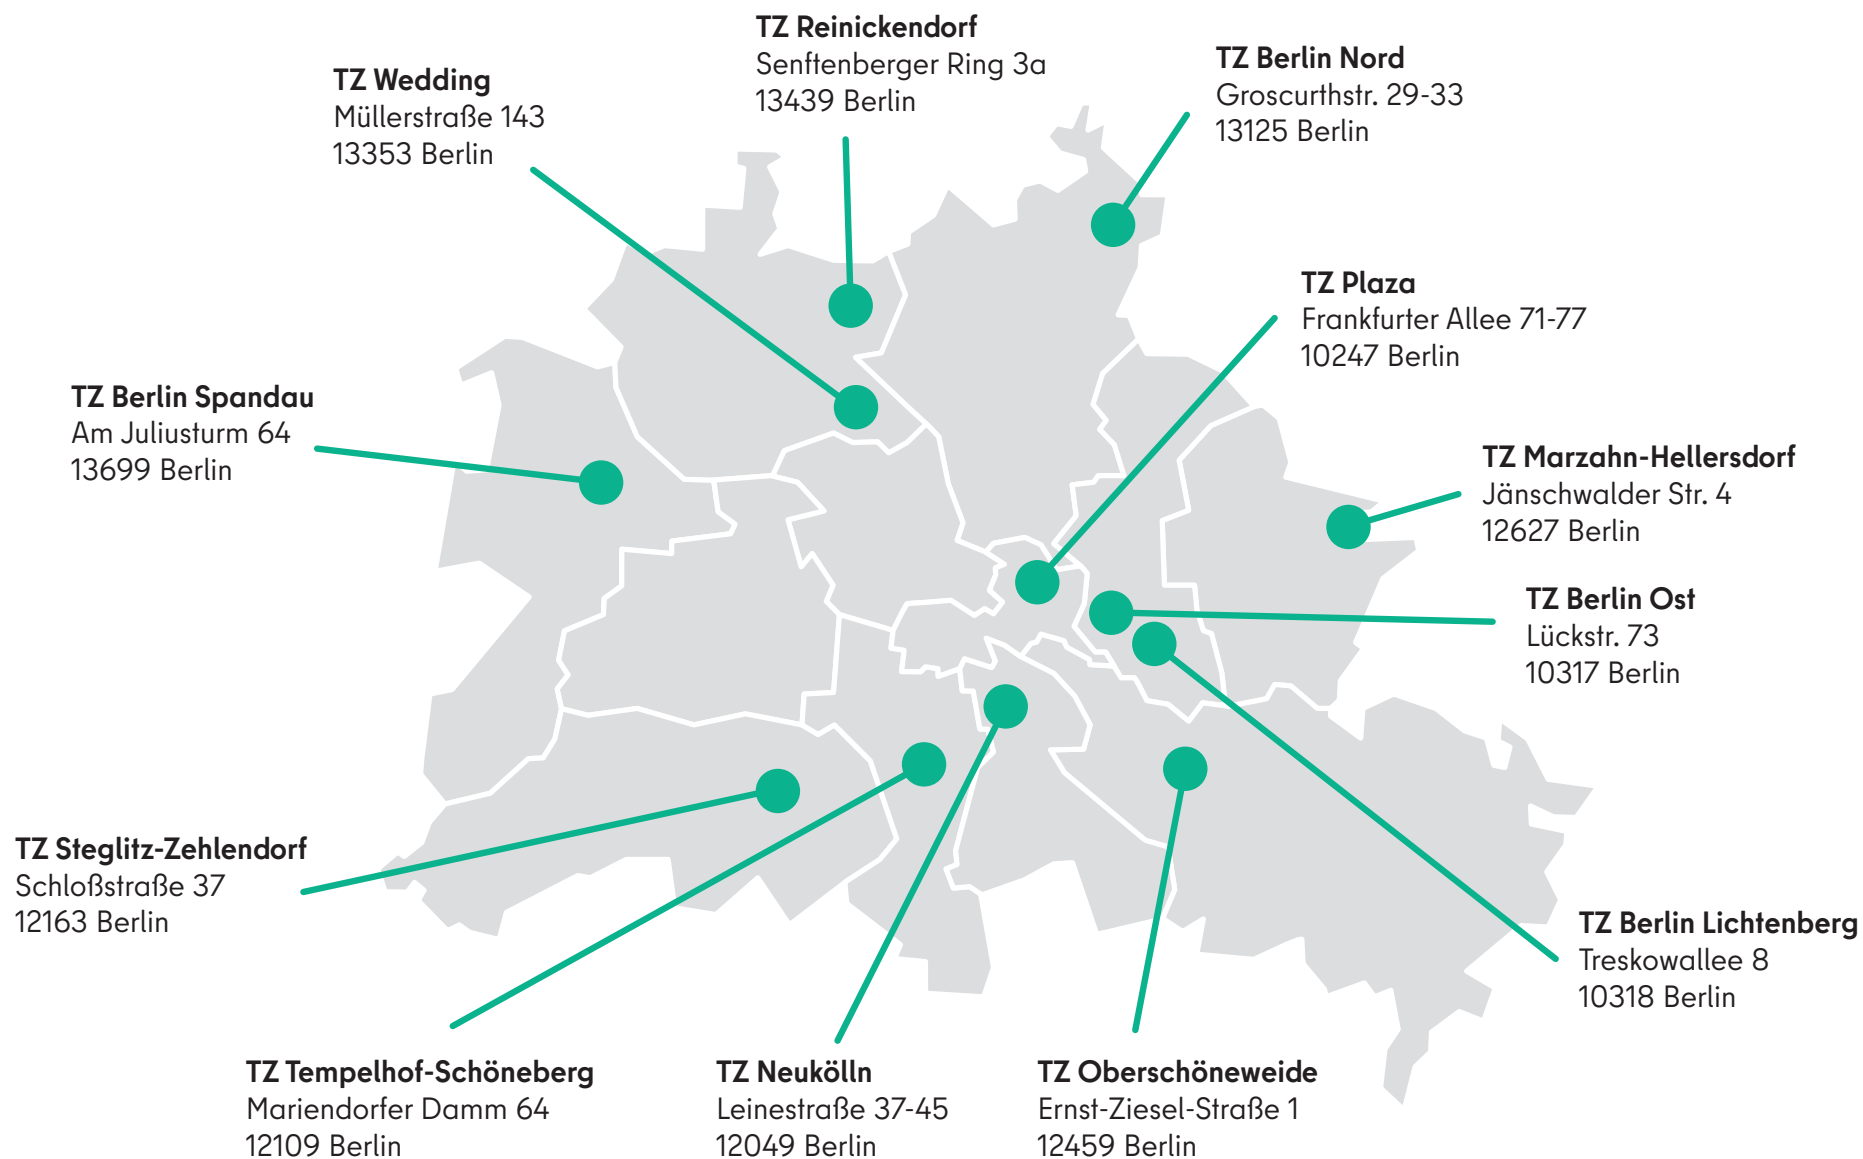

# ZENTREN ZUR PCR-NACHTTESTUNG FÜR SCHULE, KITA UND KINDERTAGESPFLEGE

In diesen Testzentren der Senatsverwaltung für Gesundheit, Pflege und Gleichstellung werden die PCR-Nachtestungen nach positivem Schnelltest ohne Terminvereinbarung täglich durchgeführt.

## Testzentren zur PCR-Nachtestung für Schulen mit Öffnungszeiten

Testzentrum Berlin Ost	<a href="#">Lückstr. 73, 10317 Berlin</a>	Mo-Fr 8-17 Uhr, Sa-So 9-18 Uhr
Testzentrum Neukölln	<a href="#">Leinestraße 37-45, 12049 Berlin</a>	Mo-Fr 8-17 Uhr, Sa-So 10-18 Uhr
Testzentrum Steglitz-Zehlendorf	<a href="#">Schloßstraße 37, 12163 Berlin</a>	Mo-Fr 8-15 Uhr, Sa-So 10-16 Uhr
Testzentrum Tempelhof-Schöneberg	<a href="#">Mariendorfer Damm 64, 12109 Berlin</a>	Mo-Fr 8-17 Uhr, Sa- So 9-16 Uhr
Testzentrum Marzahn-Hellersdorf	<a href="#">Jänschwalder Str. 4, 12627 Berlin</a>	Mo-Fr 8-15 Uhr, Sa-So 10-16 Uhr
Testzentrum Wedding	<a href="#">Müllerstraße 143, 13353 Berlin</a>	Mo-Fr 8-15 Uhr, Sa-So 10-16 Uhr
Testzentrum Berlin Nord	<a href="#">Groscurthstr. 29-33, 13125 Berlin</a>	Mo-Fr 8-15 Uhr, Sa-So 10-17 Uhr
Testzentrum Berlin Lichtenberg	<a href="#">Treskowallee 8, 10318 Berlin</a>	Mo- Fr 8-17 Uhr, Sa-So 10-18 Uhr
Testzentrum Oberschöneeweide	<a href="#">Ernst-Ziesel-Straße 1, 12459 Berlin</a>	Mo-Fr 8-15 Uhr, Sa-So 10-17 Uhr
Testzentrum Berlin Spandau	<a href="#">Am Juliiusurm 64, 13699 Berlin</a>	Mo-Fr 8-13 Uhr, Sa 8-11 Uhr
Testzentrum Reinickendorf	<a href="#">Senftenberger Ring 3a, 13439 Berlin</a>	Mo-Fr 8-15 Uhr, Sa-So 10-17 Uhr
Testzentrum Plaza	<a href="#">Frankfurter Allee 71-77, 10247 Berlin</a>	Mo-Fr 8-17 Uhr, Sa-So 10-18 Uhr

(Stand: 1. November 2021)

Fundort: <https://www.berlin.de/sen/bjf/corona/tests/#schultest10> -> „Wo sind die zentralen Teststellen für die PCR-Nachtestungen?“